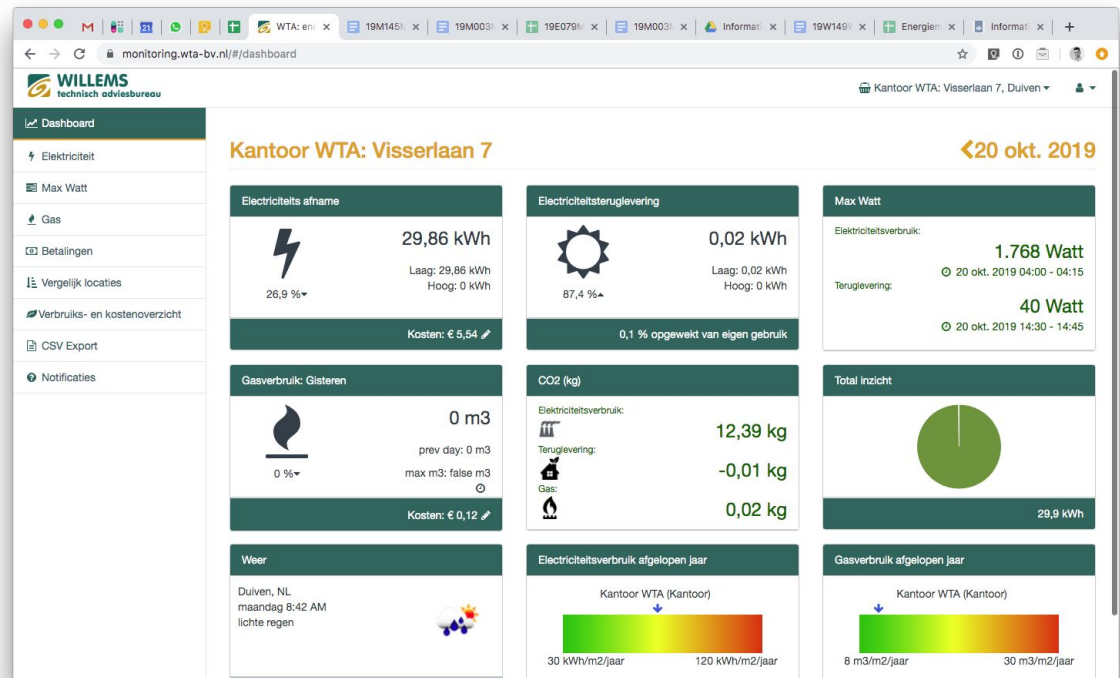

## Direct Inzicht

Alle data uit de slimme meter kan real-time inzichtelijk worden gemaakt via ons gebruiksvriendelijke dashboard

## Verduurzaam & Bespaar

Met inzicht, voorspellingen en alerts over het verbruik, kun je eenvoudig starten met verduurzamen en energie besparen.

# INZICHT in energieverbruik

Op maat oplossingen

Door het juiste inzicht en notificaties kun je eenvoudig starten met verduurzamen!

## Gebruiksvriendelijk Dashboard

- Data direct op afstand uitgelezen vanuit de slimme meter.
- Altijd inzicht in verbruik
- Energieleverancier onafhankelijk
- Tot wel 25% besparing op het energieverbruik
- Inclusief updates en alerts